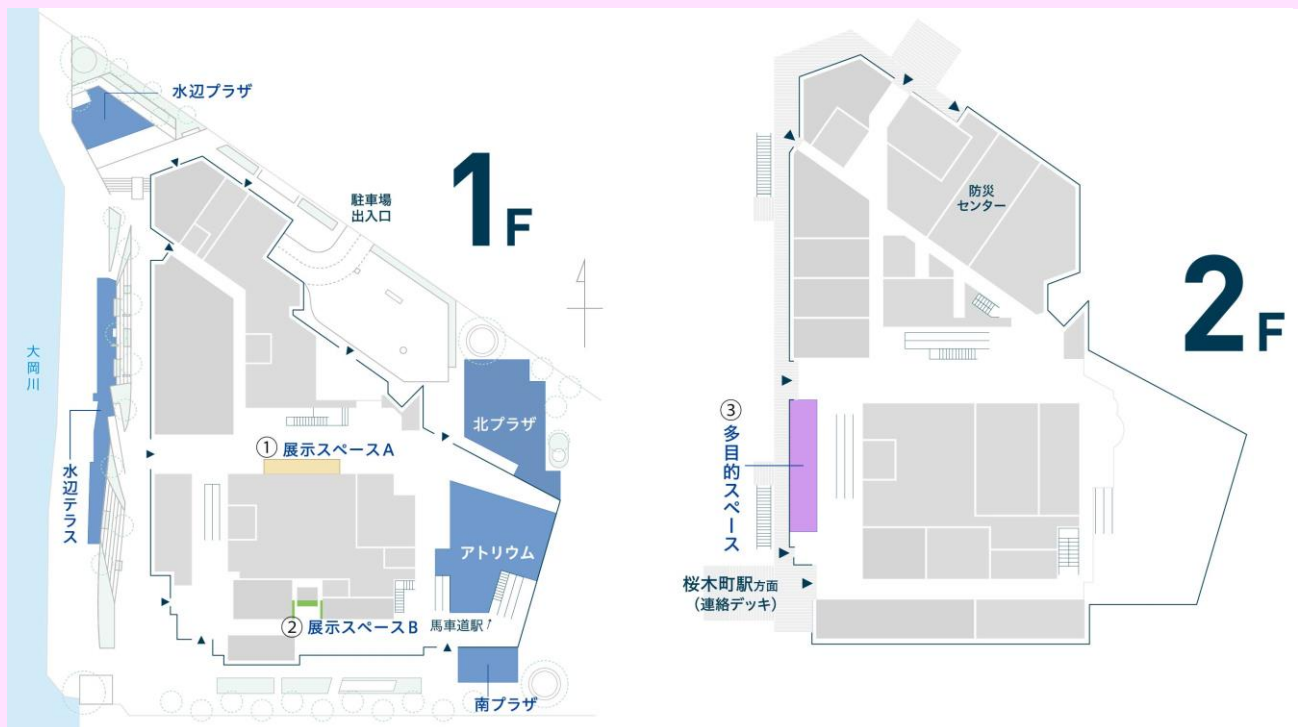

● 催事開催日や設営・点検日は休憩スペースとしてご利用いただけません。

● 内容・スケジュールは変更する場合があります。

● イベントの詳細は各主催者へお問い合わせください。

Event Information

横浜市役所アトリウム 12月イベントカレンダー

1F ①展示スペースA	11月27日-12月2日	第32回いけばな新進作家展	
	12月3日-9日	イベント開催予定日	
	12月10日-16日	イベント開催予定日	
1F ②展示スペースB	12月4日-17日	イベント開催予定日	
	12月18日-23日	イベント開催予定日	
2F ③多目的スペース	毎週水曜日	12:00~13:00	MACHIPAN わたしは街のパン屋さん
	毎週木曜日	11:00~13:00	横浜農場 横浜野菜直売所
	毎週金曜日	12:00~13:00	MACHIPAN わたしは街のパン屋さん