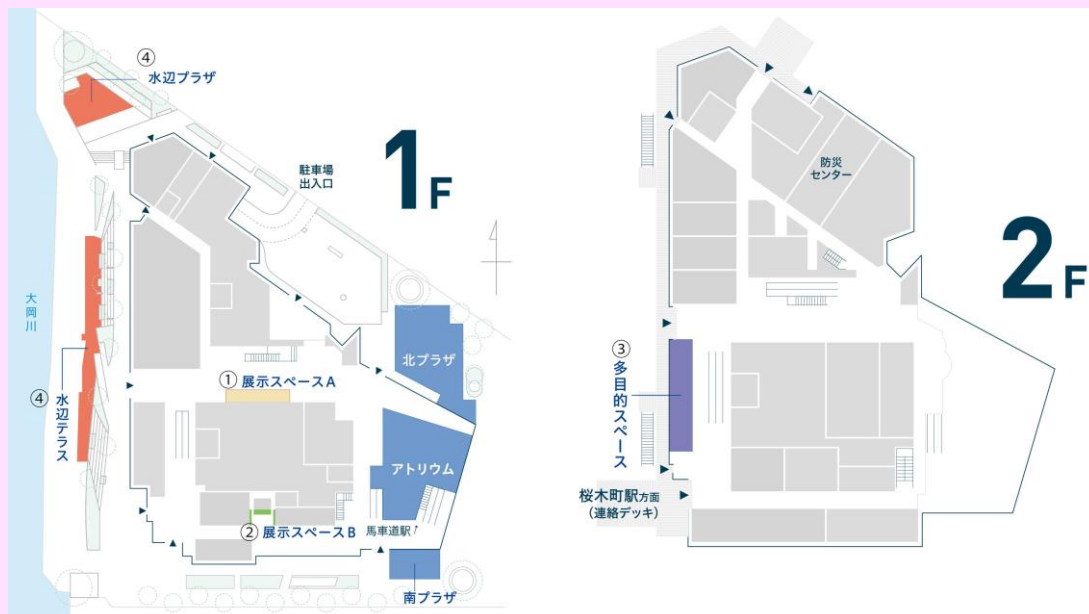

● 催事開催日や設営・点検日は休憩スペースとしてご利用いただけません。

● 内容・スケジュールは変更する場合があります。

● イベントの詳細は各主催者へお問い合わせください。

Event Information

横浜市役所アトリウム 11月イベントカレンダー

1F ①展示スペースA	10月28日-11月3日	PSYCHIATRIC ART展
	11月8日-13日	よこはま建築ひろば こどもワークショップ・アカデミー
	11月15日-24日	イベント開催予定日
	11月26日-12月2日	イベント開催予定日

1F ②展示スペースB	10月29日-11月5日	『第80回記念ハマ展』 高校生作品展
	11月6日-12日	共同職業訓練生 作品展
	11月13日-26日	イベント開催予定日

2F ③多目的スペース	毎週水曜日	12:00~13:00	MACHIDAN	わたしは街のパン屋さん
	毎週木曜日	11:00~13:00	横浜農場	横浜野菜直売所
	毎週金曜日	12:00~13:00	MACHIDAN	わたしは街のパン屋さん
	11月9日	10:00~16:00		よこはま建築ひろば こどもワークショップ・アカデミー
	11月18日-19日	未定		イベント開催予定日
	11月20日	未定		年末ジャンボ宝くじ発売イベント
	11月27日・29日	未定		イベント開催予定日

1F 水辺テラス・水辺プラザ	10月30日-11月3日	ヨコハマMIZBE フェス@大岡川夢ロード
-------------------	--------------	-----------------------

ホームページ

Facebook

Instagram