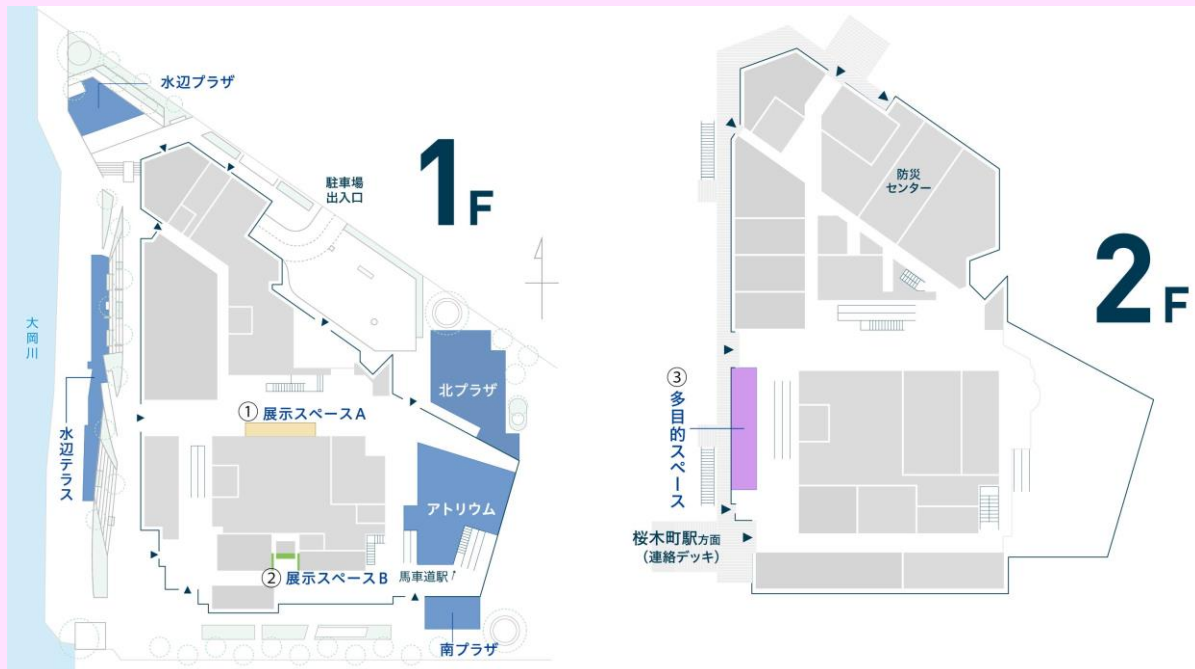

● 催事開催日や設営・点検日は休憩スペースとしてご利用いただけません。

● 内容・スケジュールは変更する場合があります。

● イベントの詳細は各主催者へお問い合わせください。

Event Information

横浜市役所アトリウム 10月イベントカレンダー

1F ①展示スペースA	10月11日-3日	横浜インターナショナルスクール創立100周年コンサート 展示
	10月6日	国際ロータリー第2590地区 世界ポリオデー
	10月8日-14日	イベント開催予定日横浜-リヨン姉妹都市提携65周年記念イベント 音で紡ぐ横浜とリヨン〜祝!! 姉妹都市提携65周年〜
	10月16日-17日	かながわ花フェスタ21 第15回フラワーデザインコンテストクイーンズカップ
	10月19日-20日	わくわく! こどもデー in 横浜北仲フェス〜市役所でHappy Halloween〜
	10月21日-25日	横浜水道の歴史展
	10月28日-11月3日	ヨコラボ2024(YOKOHAMA Co-Lab.2024)
1F ②展示スペースB	10月9日-15日	令和6年度法の日週間行事「横浜家庭裁判所パネル展〜知ってほしい! 横浜家裁のこと〜」
	10月29日-11月5日	『第80回記念ハマ展』 高校生作品展
2F ③多目的スペース	毎週水曜日 12:00~13:00	MACHIDAN わたしは街のパン屋さん
	毎週木曜日 11:00~13:00 ※31日を除く	横浜農場 横浜野菜直売所
	毎週金曜日 12:00~13:00	MACHIDAN わたしは街のパン屋さん