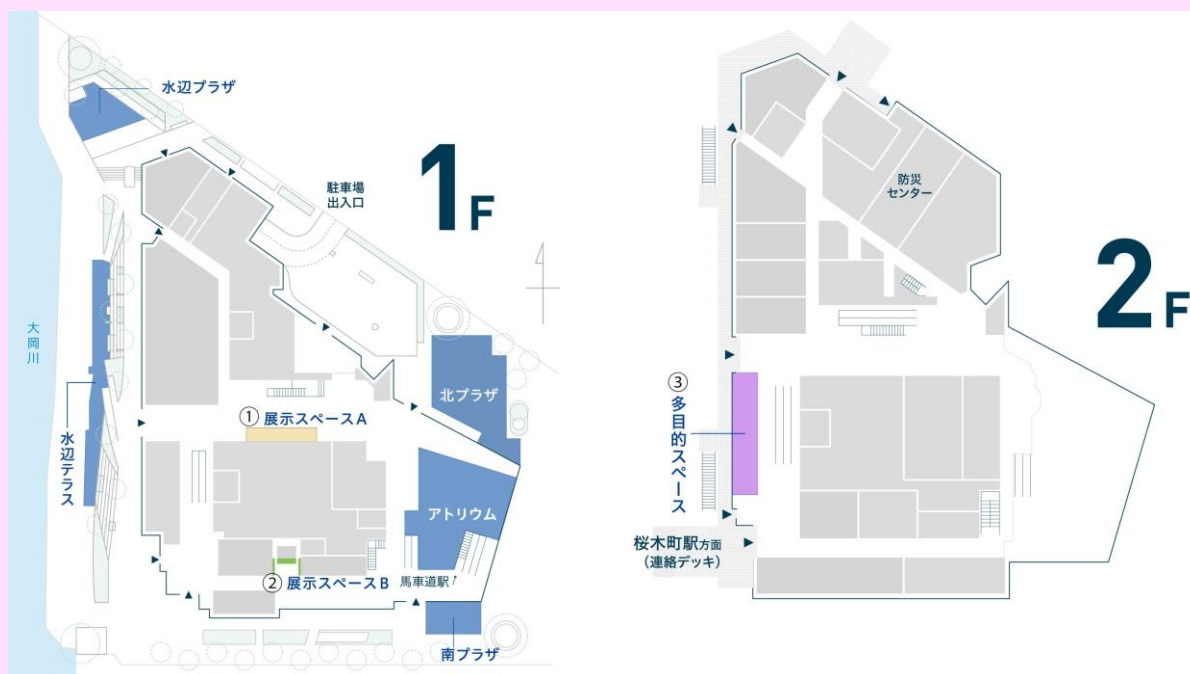

● 催事開催日や設営・点検日は休憩スペースとしてご利用いただけません。

● 内容・スケジュールは変更する場合があります。

● イベントの詳細は各主催者へお問い合わせください。

Event Information

横浜市役所アトリウム 10月イベントカレンダー

1F ①展示スペースA	10月1日-3日	イベント開催予定日
	10月6日	イベント開催予定日
	10月8日-14日	イベント開催予定日
	10月16日-17日	イベント開催予定日
	10月19日-20日	イベント開催予定日
	10月21日-25日	イベント開催予定日
	10月28日-11月3日	イベント開催予定日
1F ②展示スペースB	8月3日-4日	海洋都市横浜うみ博2024
	8月14日-27日	横浜市国際平和パネル展
2F ③多目的スペース	毎週水曜日 12:00~13:00	MACHIDAN わたしは街のパン屋さん
	毎週木曜日 11:00~13:00 ※31日を除く	横浜農場 横浜野菜直売所
	毎週金曜日 12:00~13:00	MACHIDAN わたしは街のパン屋さん