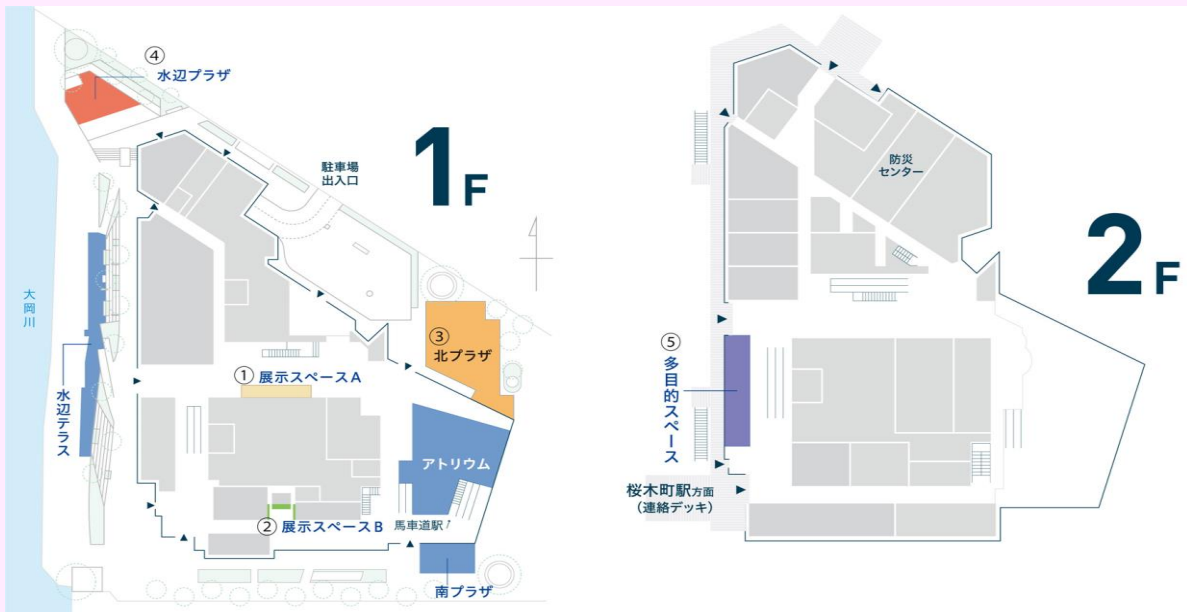

Event Information

横浜市役所アトリウム 12月イベントカレンダー

1F ①展示スペースA	11月30日-12月11日	チャレンジweekフェス in Yokohama 2023
	12月13日-19日	横浜市会芸術・文化議員懇談会会員展

1F ②展示スペースB	11月30日-12月11日	チャレンジweekフェス in Yokohama 2023
	12月13日-17日	第37回健康と安全ポスター展
	12月20日-26日 初日 13:00～ 最終日 15:00まで	共同職業訓練生 作品展

1F ③北プラザ	毎週月・木曜	11:30～13:30 ※28日を除く		YOKOHAMA SEASIDE KITCHEN-CAR PARK

1F ④水辺プラザ	11月28日-12月5日	9:00～17:00		第6回ヨコハマ・ストリートファニチャーデザインコンペティション 作品展示

2F ⑤多目的スペース	毎週火曜日	11:30～13:30		ラクシスフロントテイクアウト特別販売会
	毎週水曜日	12:00～13:00 ※27日を除く		わたしは街のパン屋さん
	毎週木曜日	11:00～13:00 ※28日を除く		横浜野菜直売所
	毎週木曜日	16:30～19:30 ※28日を除く		横浜方マルシェ
	毎週金曜日	12:00～13:00 ※29日を除く		わたしは街のパン屋さん
	12月4日	11:00～13:30		クラダシチャレンジ in YOKOHAMA つながるマルシェ～横浜の“おいしい”を楽しもう～
	12月9日-10日	9日...13:00～17:00 10日...10:00～17:00		第四回乳がん検診へ行く絵画コンクール

● 内容・スケジュールは変更する場合があります。

ホームページ

Facebook

Instagram